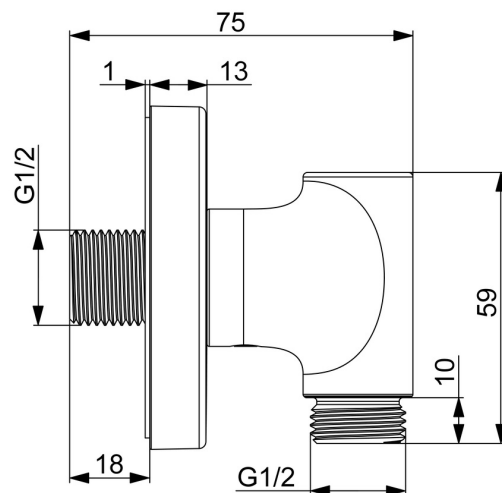

EAN: 6414150105388
static.oras.com/290022

- Riešenia pre sprchy
- Príslušenstvo
- Nástenná montáž
- Chróm
- Priame pripojenie

Technical data

Technical properties

Hot water supply	max. +80°C
Working pressure	50 - 1000 kPa
Connection size	G1/2
Backflow prevention (EN1717)	EB
Material	Mosadz/Plast